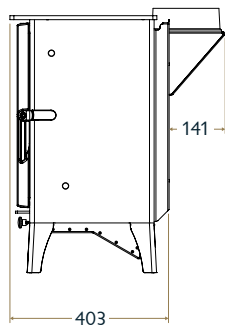

390mm - Side / Côté
110mm - Rear with heatshield
Arrière avec bouclier thermique

WEIGHT POIDS

85kg

94kg

COLORS COLORIS

Black, Gunmetal, Brown, Green, Bronze, Pewter, Almond, Blue
Noir, À canon, Vert, Marron, Bronze, Étain, Ivoire, Bleu

All dimensions in mm
Toutes les dimensions sont en mm

The Cranmore conforms to EN13240:2001 and Ecodesign 2002
Le Cranmore est conforme à la norme EN13240:2001

cranmore 5

cranmore 7

Crammore 7 / gunmetal / à canon