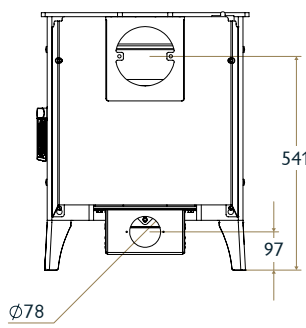

390mm - Side / Côté
110mm - Rear with heatshield
Arrière avec bouclier thermique

WEIGHT POIDS

85kg

94kg

COLORS COLORIS

Black, Gunmetal, Brown, Green, Bronze, Pewter, Almond, Blue
Noir, À canon, Vert, Marron, Bronze, Étain, Ivoire, Bleu

All dimensions in mm
Toutes les dimensions sont en mm

The Cranmore conforms to EN13240:2001 and Ecodesign 2002
Le Cranmore est conforme à la norme EN13240:2001

cranmore 5

cranmore 7

Crammore 7 / gunmetal / à canon