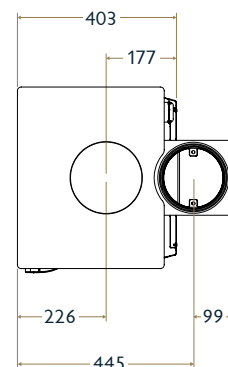

300mm

390mm

FLUE OUTLET DIAMÈTRE DU CONDUIT DE RACCORDEMENT

150mm (6")

150mm (6")

EMISSION OF CO ÉMISSION DE CO

0.09%

0.08%

390mm - Side / Côté
110mm - Rear with heatshield
Arrière avec bouclier thermique

WEIGHT POIDS

85kg

94kg

COLORS COLORIS

Black, Gunmetal, Brown, Green, Bronze, Pewter, Almond, Blue
Noir, À canon, Vert, Marron, Bronze, Étain, Ivoire, Bleu

All dimensions in mm
Toutes les dimensions sont en mm

The Cranmore conforms to EN13240:2001 and Ecodesign 2002
Le Cranmore est conforme à la norme EN13240:2001

cranmore 5

cranmore 7

Crammore 7 / gunmetal / à canon