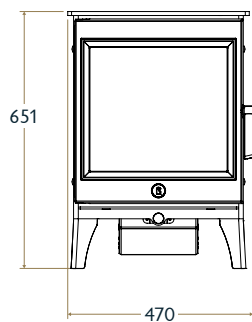

390mm - Side / Côté
110mm - Rear with heatshield
Arrière avec bouclier thermique

WEIGHT POIDS

85kg

94kg

COLORS COLORIS

Black, Gunmetal, Brown, Green, Bronze, Pewter, Almond, Blue
Noir, À canon, Vert, Marron, Bronze, Étain, Ivoire, Bleu

All dimensions in mm
Toutes les dimensions sont en mm

The Cranmore conforms to EN13240:2001 and Ecodesign 2002
Le Cranmore est conforme à la norme EN13240:2001

cranmore 5

cranmore 7

Crammore 7 / gunmetal / à canon