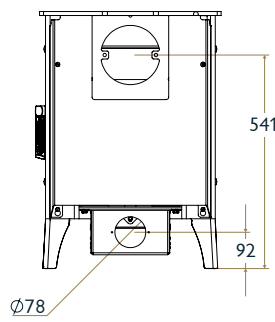

390mm - Side / Côté
110mm - Rear with heatshield
Arrière avec bouclier thermique

WEIGHT POIDS

85kg

94kg

COLORS COLORIS

Black, Gunmetal, Brown, Green, Bronze, Pewter, Almond, Blue
Noir, À canon, Vert, Marron, Bronze, Étain, Ivoire, Bleu

All dimensions in mm
Toutes les dimensions sont en mm

The Cranmore conforms to EN13240:2001 and Ecodesign 2002
Le Cranmore est conforme à la norme EN13240:2001

cranmore 5

cranmore 7

Crammore 7 / gunmetal / à canon