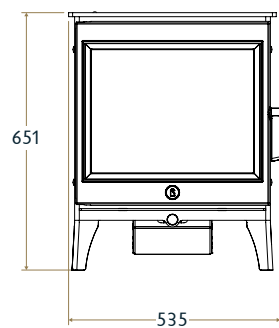

390mm - Side / Côté
110mm - Rear with heatshield
Arrière avec bouclier thermique

WEIGHT POIDS

85kg

94kg

COLORS COLORIS

Black, Gunmetal, Brown, Green, Bronze, Pewter, Almond, Blue
Noir, À canon, Vert, Marron, Bronze, Étain, Ivoire, Bleu

All dimensions in mm
Toutes les dimensions sont en mm

The Cranmore conforms to EN13240:2001 and Ecodesign 2002
Le Cranmore est conforme à la norme EN13240:2001

cranmore 5

cranmore 7

Crammore 7 / gunmetal / à canon