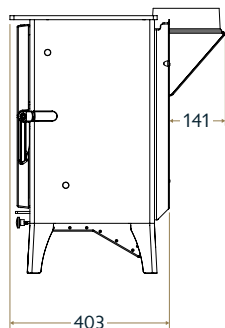

390mm - Side / Côté
110mm - Rear with heatshield
Arrière avec bouclier thermique

WEIGHT POIDS

85kg

94kg

COLORS COLORIS

Black, Gunmetal, Brown, Green, Bronze, Pewter, Almond, Blue
Noir, À canon, Vert, Marron, Bronze, Étain, Ivoire, Bleu

All dimensions in mm
Toutes les dimensions sont en mm

The Cranmore conforms to EN13240:2001 and Ecodesign 2002
Le Cranmore est conforme à la norme EN13240:2001

cranmore 5

cranmore 7

Crammore 7 / gunmetal / à canon