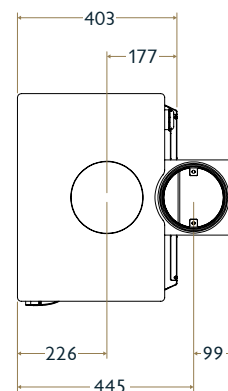

300mm

390mm

FLUE OUTLET DIAMÈTRE DU CONDUIT DE RACCORDEMENT

150mm (6")

150mm (6")

EMISSION OF CO ÉMISSION DE CO

0.09%

0.08%

390mm - Side / Côté
110mm - Rear with heatshield
Arrière avec bouclier thermique

WEIGHT POIDS

85kg

94kg

COLORS COLORIS

Black, Gunmetal, Brown, Green, Bronze, Pewter, Almond, Blue
Noir, À canon, Vert, Marron, Bronze, Étain, Ivoire, Bleu

All dimensions in mm
Toutes les dimensions sont en mm

The Cranmore conforms to EN13240:2001 and Ecodesign 2002
Le Cranmore est conforme à la norme EN13240:2001

cranmore 5

cranmore 7

Crammore 7 / gunmetal / à canon